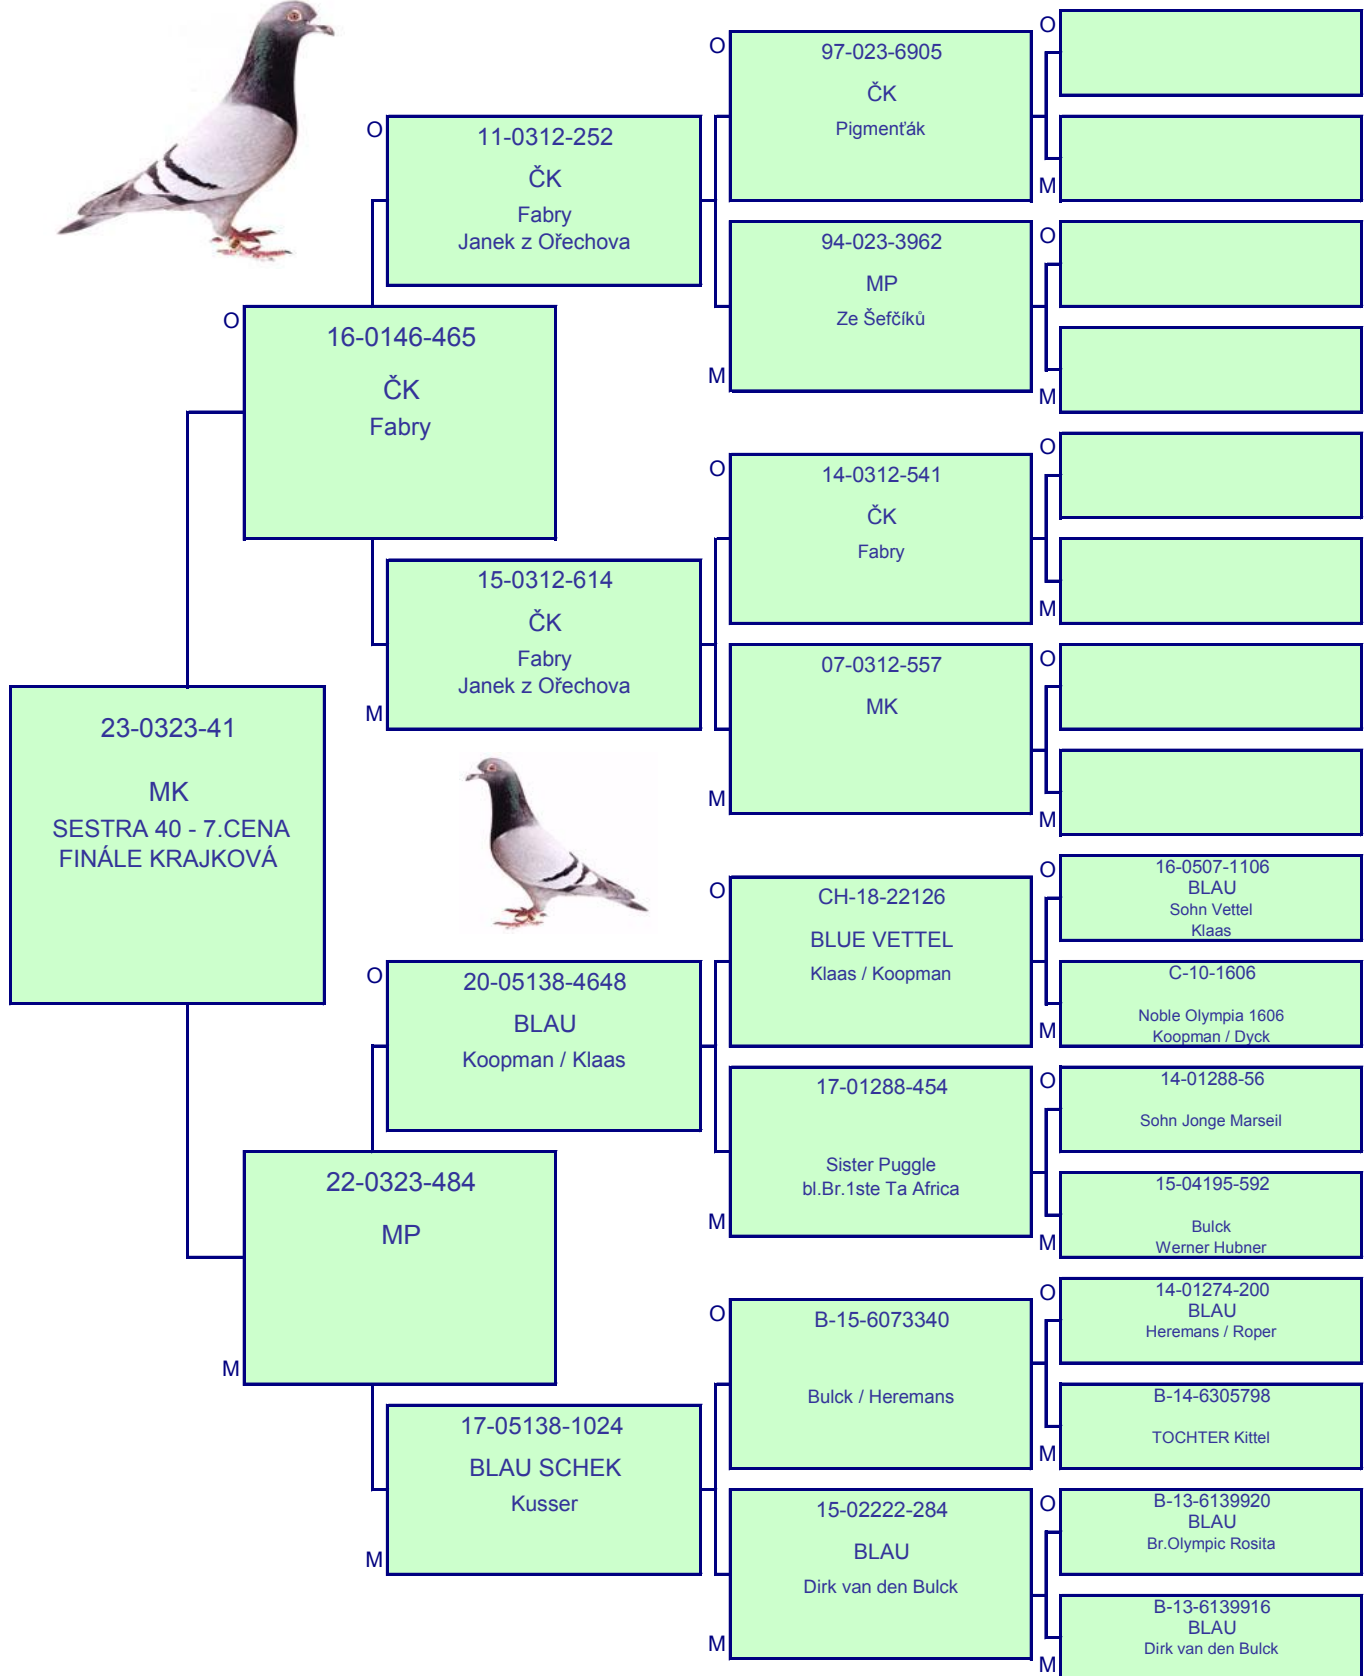

RODOKMEN POŠTOVNÍHO HOLUBA

Jana Kirschová, Štefánikova 413, 664 61, RAJHRAD
 mobil: +420 728 874 772, e-mail: jana.kirsch@seznam.cz